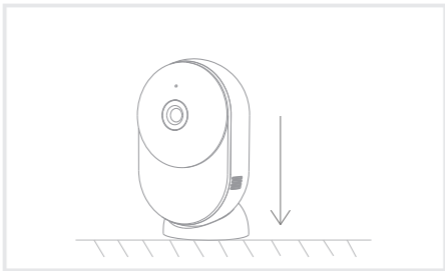

Микрофон	Запись звука для видео
----------	------------------------

SD карта	Поддержка SD карт до 128 Гб
----------	-----------------------------

Кнопка сброса	Нажмите и удерживайте в течение 5 секунд, чтобы сбросить камеру (если вы изменили настройки, она вернется к заводским настройкам по умолчанию)
---------------	--

- 1 Приклейте скотч к нижней части камеры

- 2 Поместите камеру на чистую поверхность

Скачать

Приложение iFEEL Safe+Smart доступно как для ОС iOS, так и для ОС Android. Найдите его в App Store или Google Play и загрузите. Или отсканируйте QR-код ниже.